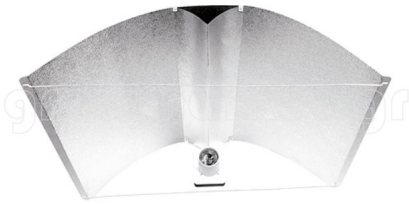

Pearl Pro Adjust-a-Wing Reflector

Pearl Pro High Performance Stucco Reflector XL

Πλήρως ρυθμιζόμενος παραβολικός-πτερωτός ανακλαστήρας σε εξαιρετική τιμή.

Αξιολόγηση: Δεν αξιολογήθηκε ακόμη

**ΤΙΜΗ:**

Προσδιορισμός μεταβολής τιμής: