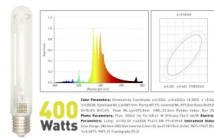

LumaxPro Lamp HPS 400W

LumaxPro Lamp HPS 400W

Επαγγελματικός λαμπτήρας νατρίου για τα στάδια της ανάπτυξης και της άνθισης.

Αξιολόγηση: Δεν αξιολογήθηκε ακόμη

ΤΙΜΗ:

Προσδιορισμός μεταβολής τιμής:

Αρχική Τιμή: