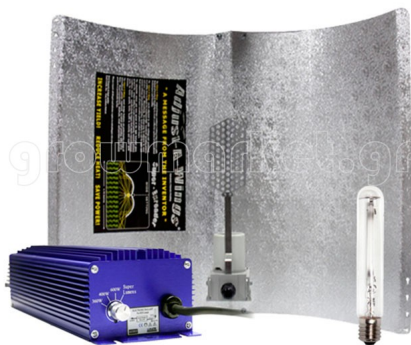

Kit Original Medium 600W HPS

Kit Original Medium 600W HPS

Πλήρες kit 600W που περιλαμβάνει κάτοπτρο - μετασχηματιστή - λαμπτήρα.

Αξιολόγηση: Δεν αξιολογήθηκε ακόμη

ΤΙΜΗ:

Προσδιορισμός μεταβολής τιμής:

Αρχική Τιμή: