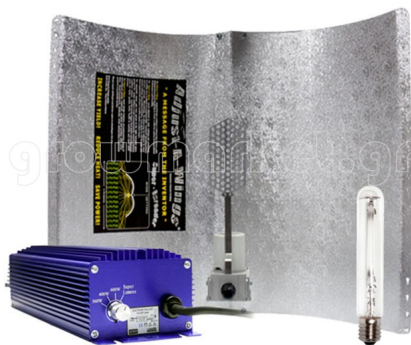

## Kit Original Medium 600W HPS

Kit Original Medium 600W HPS

Πλήρες kit 600W που περιλαμβάνει κάτοπτρο - μετασχηματιστή - λαμπτήρα.

Αξιολόγηση: Δεν αξιολογήθηκε ακόμη

**ΤΙΜΗ:**

Προσδιορισμός μεταβολής τιμής: