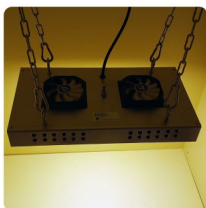

King Cob LED 160W

King Cob LED 160W

Συστήματα φωτισμού που παρέχουν όλο το απαραίτητο φάσμα ακτινοβολίας για ανάπτυξη και ανθοφορία.

Αξιολόγηση: Δεν αξιολογήθηκε ακόμη

ΤΙΜΗ:

Προσδιορισμός μεταβολής τιμής:

Αρχική Τιμή: