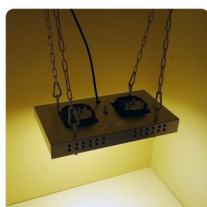

King Cob LED 160W

King Cob LED 160W

Συστήματα φωτισμού που παρέχουν όλο το απαραίτητο φάσμα ακτινοβολίας για ανάπτυξη και ανθοφορία.

Αξιολόγηση: Δεν αξιολογήθηκε ακόμη

ΤΙΜΗ:

Προσδιορισμός μεταβολής τιμής:

Αρχική Τιμή: