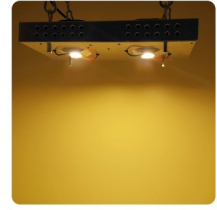

King Cob LED 160W

King Cob LED 160W

Συστήματα φωτισμού που παρέχουν όλο το απαραίτητο φάσμα ακτινοβολίας για ανάπτυξη και ανθοφορία.

Αξιολόγηση: Δεν αξιολογήθηκε ακόμη

ΤΙΜΗ:

Προσδιορισμός μεταβολής τιμής:

Αρχική Τιμή: