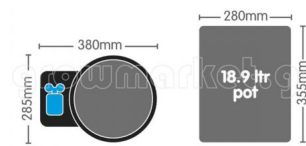

Autopot Smart Pot XL Module