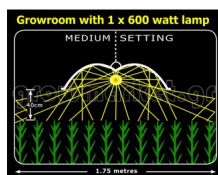

Adjust-a-Wings Enforcer Medium

Adjust-a-Wing Enforcer Medium

Κάτοπτρο για λαμπτήρες 400-600W για μείωση της θερμότητας και εξοικονόμηση ενέργειας.

Αξιολόγηση: Δεν αξιολογήθηκε ακόμη

ΤΙΜΗ:

Προσδιορισμός μεταβολής τιμής: