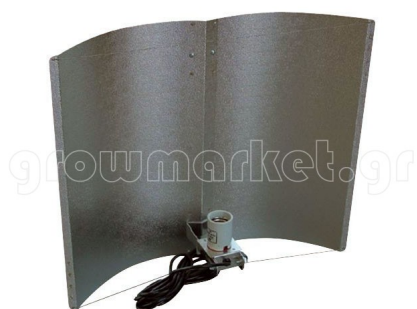

Adjust-a-Wings Enforcer Medium

Adjust-a-Wing Enforcer Medium

Κάτοπτρο για λαμπτήρες 400-600W για μείωση της θερμότητας και εξοικονόμηση ενέργειας.

Αξιολόγηση: Δεν αξιολογήθηκε ακόμη

ΤΙΜΗ:

Προσδιορισμός μεταβολής τιμής: