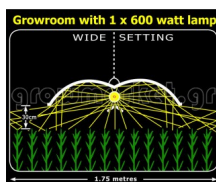

Adjust-a-Wings Enforcer Medium

Adjust-a-Wing Enforcer Medium

Κάτοπτρο για λαμπτήρες 400-600W για μείωση της θερμότητας και εξοικονόμηση ενέργειας.

Αξιολόγηση: Δεν αξιολογήθηκε ακόμη

ΤΙΜΗ:

Προσδιορισμός μεταβολής τιμής: