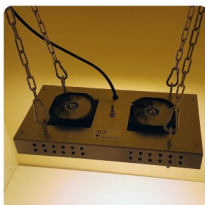

Ace Cob LED 100W

Ace Cob LED 100W

Συστήματα φωτισμού που παρέχουν όλο το απαραίτητο φάσμα ακτινοβολίας για ανάπτυξη και ανθοφορία.

Αξιολόγηση: Δεν αξιολογήθηκε ακόμη

ΤΙΜΗ:

Προσδιορισμός μεταβολής τιμής:

Αρχική Τιμή: