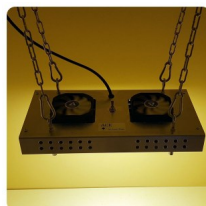

Ace Cob LED 100W

Ace Cob LED 100W

Συστήματα φωτισμού που παρέχουν όλο το απαραίτητο φάσμα ακτινοβολίας για ανάπτυξη και ανθοφορία.

Αξιολόγηση: Δεν αξιολογήθηκε ακόμη

ΤΙΜΗ:

Προσδιορισμός μεταβολής τιμής:

Αρχική Τιμή: