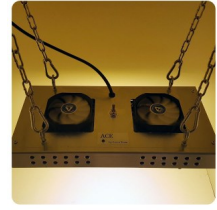

Ace Cob LED 100W

Ace Cob LED 100W

Συστήματα φωτισμού που παρέχουν όλο το απαραίτητο φάσμα ακτινοβολίας για ανάπτυξη και ανθοφορία.

Αξιολόγηση: Δεν αξιολογήθηκε ακόμη

ΤΙΜΗ:

Προσδιορισμός μεταβολής τιμής:

Αρχική Τιμή: